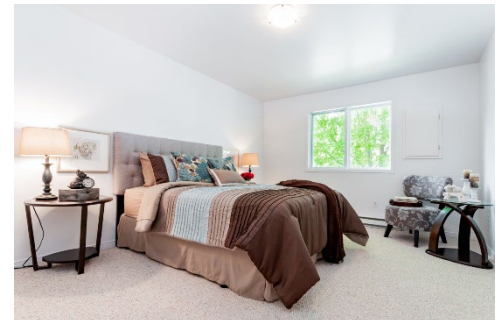

Contactez-Nous | Contact Us

244 boul. du Plateau
Gatineau, QU J9A 3J2
www.elkproperty.com

Agente de Location | Rental Agent : Martin Perrier
Téléphone | Telephone: 613-915-0458
Courriel | Email: duplateau@elkproperty.com

ELK
PROPERTY MANAGEMENT LIMITED